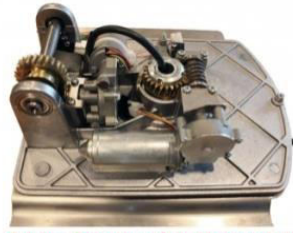

CMT-Stuttgart-Messepaket 2018

bestehend aus:

ESX VNC-720-FI-Ducato,

mit 3-Jahres IGO Camper & Truck Navigationssoftware-Update.

CampFinder mit 28.000 Camping und Stellplätzen incl. Aktive-DAB-Antenne.

Fiat Ducato III(Typ 250, ab 2006), Ducato IV(Typ 290, ab 2015).

Phaesun 

Solarmodul Phaesun Sun Plus 100 Aero

100 W, 12 VDC, Standard4, Silber, 36 Zellen, mono,

Alu-Rahmen mit integriertem Spoiler, gehärtetes Glas, Kabel 900 mm / 4 mm² incl. Regler und Montage Kit.

Colibri 5219 incl. DVD-Laufwerk

Triple-Tuner DVB-C, DVB-T2, DVB-S2 mit CI+ Slot

Weitwinkel-Display mit LED-Beleuchtung-100% Pixel-Fehlerfreies Panel.

5 Jahre Garantie auf die Motoreinheit

5. Jahr
Garantie

Grundplatte für Kastenwagen

VDB-GT-Sat 6.8 Offset- Parabol-Antenne mit 68 cm.